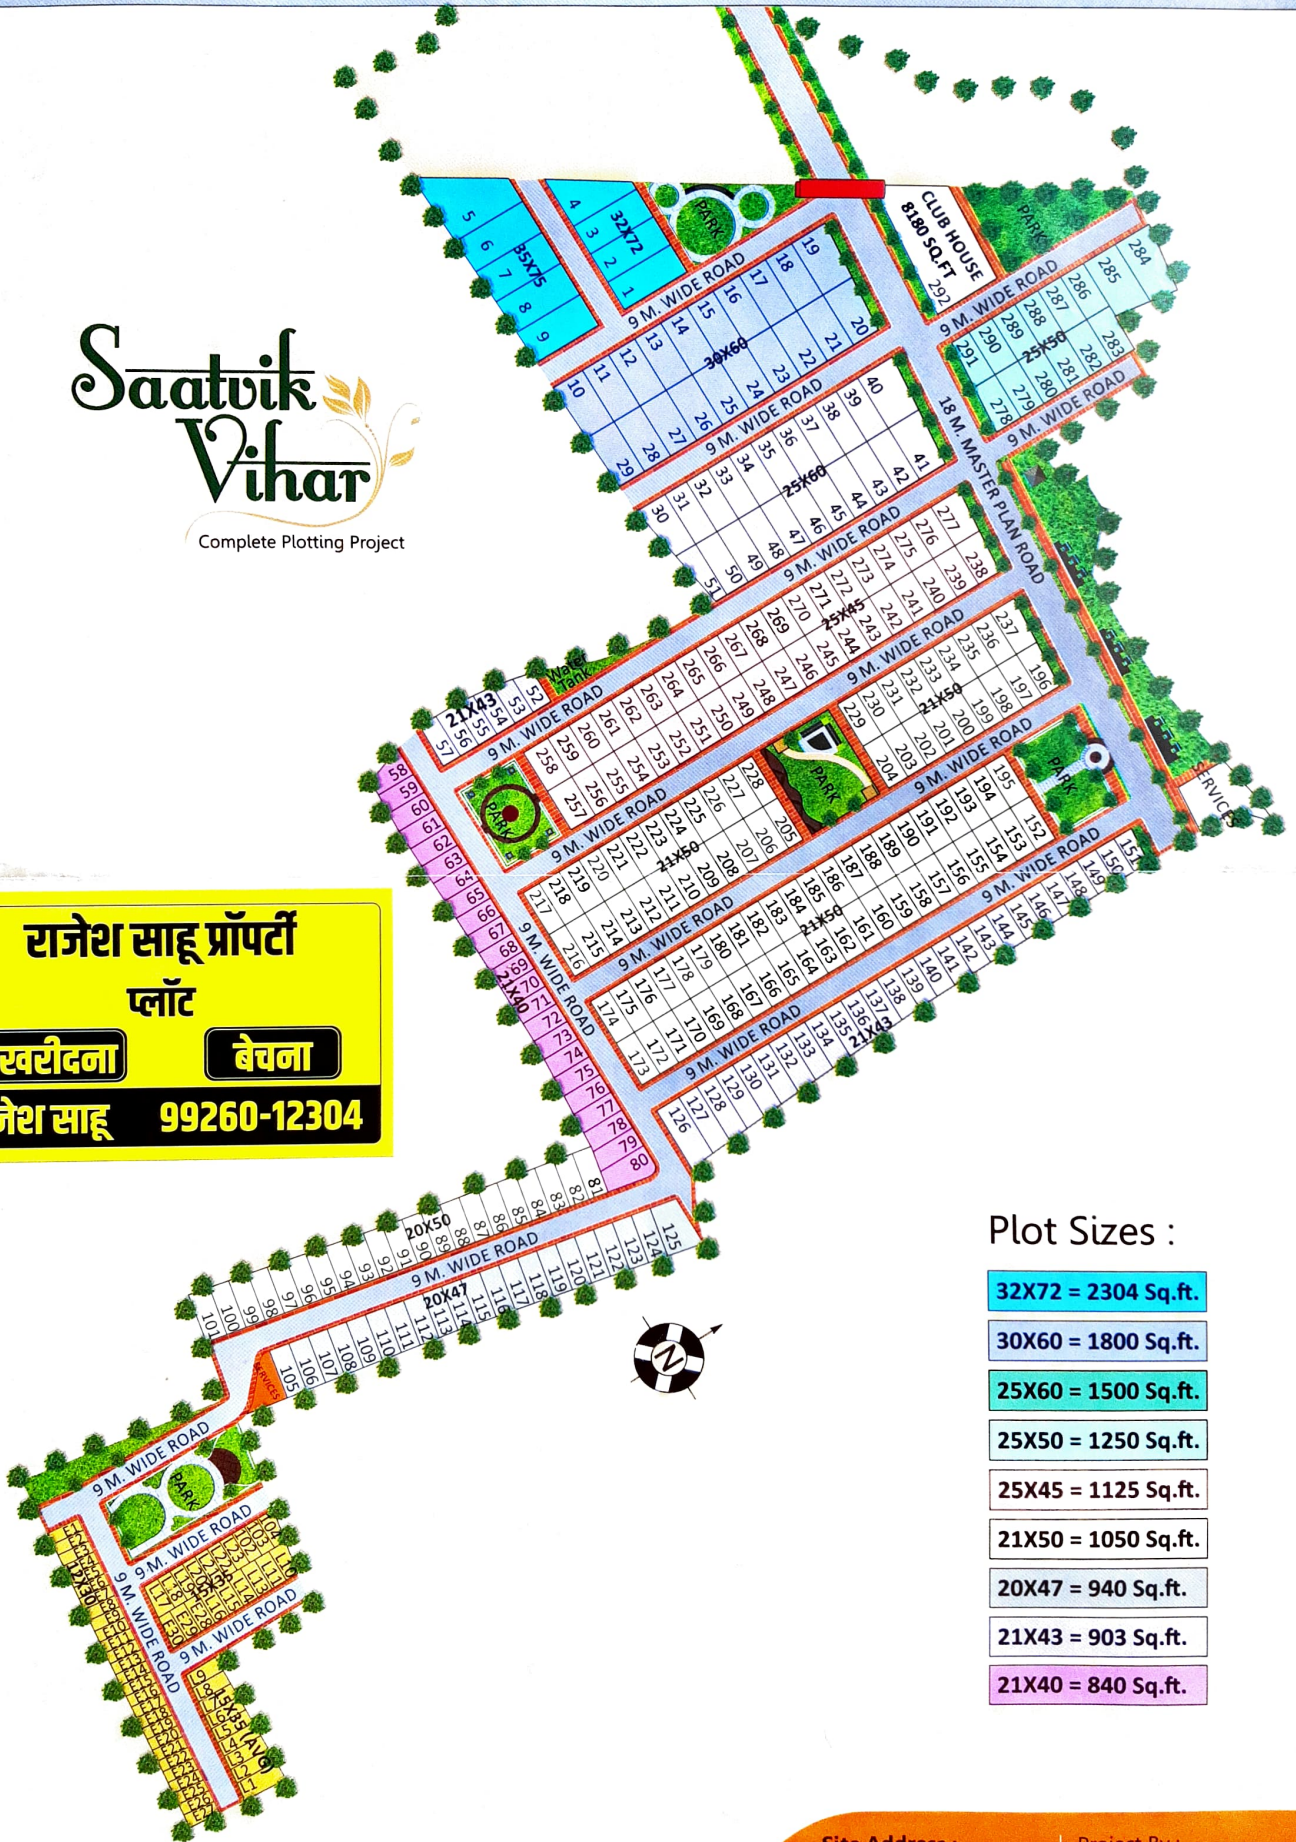

A.B. ROAD

← TO INDORE

TO DEWAS →

Saatvik Vihar
Complete Plotting Project

राजेश साहू प्रॉपर्टी प्लॉट
खरीदना बेचना
राजेश साहू 99260-12304

Plot Sizes :

32X72 = 2304 Sq.ft.

30X60 = 1800 Sq.ft.

25X60 = 1500 Sq.ft.

25X50 = 1250 Sq.ft.

25X45 = 1125 Sq.ft.

21X50 = 1050 Sq.ft.

20X47 = 940 Sq.ft.

21X43 = 903 Sq.ft.

21X40 = 840 Sq.ft.